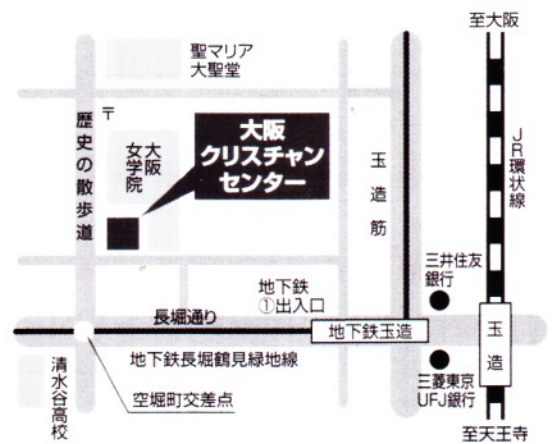

メロディ会関西のつどい

森 祐理

ミニコンサート & 熊本被災地報告

熊本被災地での活動のお証しも交えながら、
コンサートの後には交わりのひとときを。
メロディ会員でない方のご参加も大歓迎！
森 祐理さんの歌とお話で、夏の暑さを乗り切りましょう。

2016年7月30日(土)

<一部>ミニコンサート

開会 14:00～(開場13:30)

会場: 大阪クリスチャンセンター 1階 OCCホール
大阪府中央区玉造2丁目26番47号

<二部>茶菓とともにユリさんのトークをお楽しみください

開会 15:00～

会場: 同会場2階 多目的ホール

一部、二部ともに入場無料

- JR環状線玉造下車徒歩10分
- 地下鉄長堀鶴見緑地線玉造下車①番出口を右に出て徒歩約5分
- 空堀町交差点をレンガの歩道沿い北へ約30m

- ◆メロディ会は、福音歌手「森 祐理」の働きを祈り支える会です。
- ◆入場無料で、どなたでも参加できます。
(熊本被災地支援のため、席上献金にご協力頂ければ幸いです)